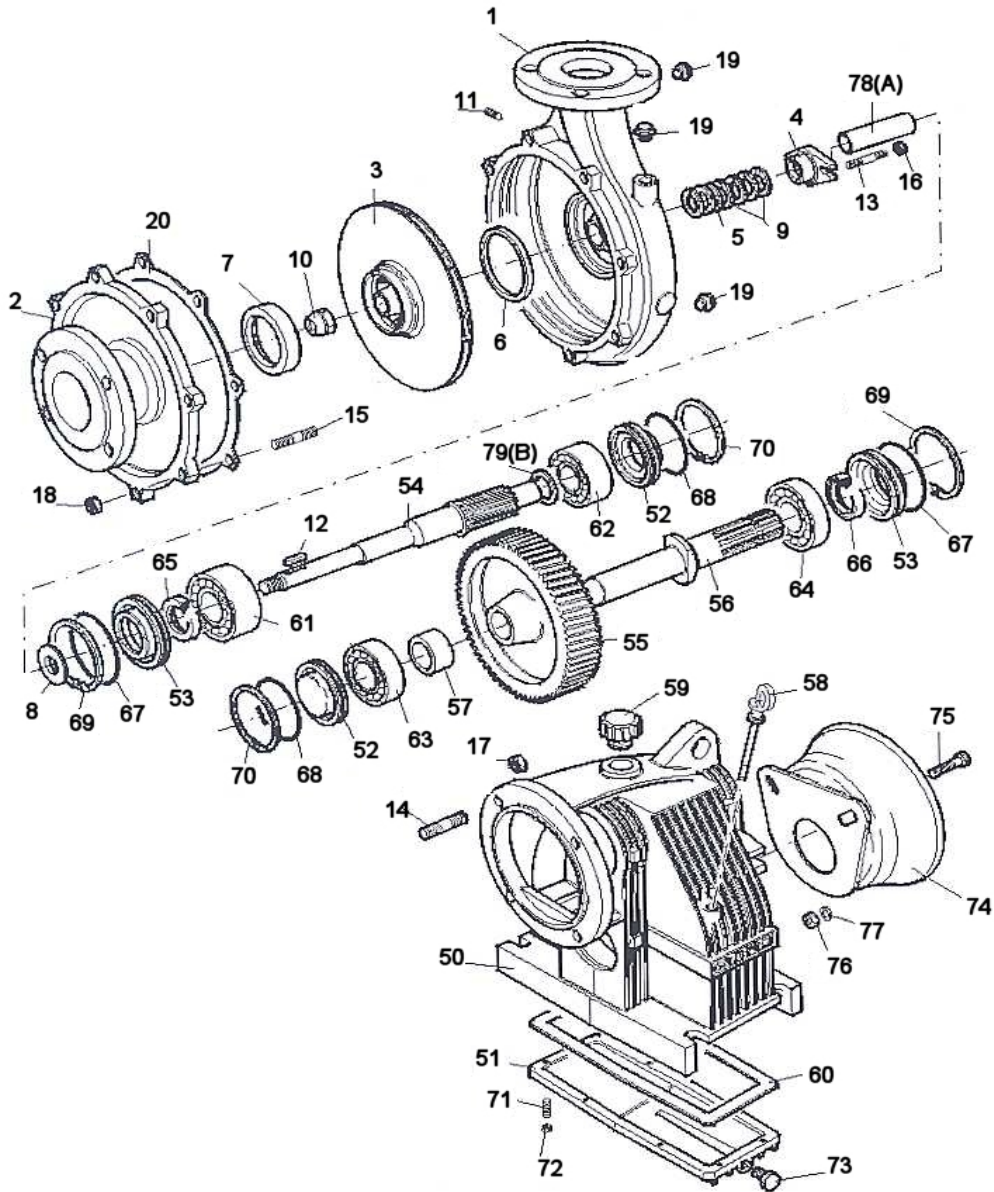

PARTS MANUAL

P/N 58602170

Item	Part Number	Description	Qty.
1	04040084	CASING,PUMP D04/80	1
2	04040395	COVER,SUCTION	1
3	04046951	Caprari #4609551	1
4	04041633	BOX,STUFFING	1
5	04042822	RING,LANTERN	1
6	04044538	RING,WEAR	1
7	04044539	RING,WEAR	1
8	04031836	DEFLECTOR	1
9	04033345	PACKING,SET OF 5	1
10	04033133	NUT,IMPELLER MEC80	1
11		Caprari #300745	1
12	04031434	KEY 8 X 7 X 35	1
13	04030394	STUD,M10X58	2
14	04030367	STUD M16 X 35	4
15	04030361	STUD M14 X 30	8
16	04031201	NUT,10MM	2
17	04031031	NUT,M16	4
18	04031028	NUT,M14	8
19	04031714	PLUG 3/8" BSP	3
20	04033737	GASKET,SUCTION CO	2
50	04042512	GEAR CASE-D01/125	1
51	04042540	COVER GEAR BOX	1
52	04043721	COVER,SHAFT SEAL RING	2
53	04043726	COVER,SHAFT SEAL RING	2
54	04042752	SHAFT,IMPLR1-5,21 DO3/100	1
55	04042585	GEAR,DRIVE 1-5,21 D03/100	1
56	04042788	SHAFT,SPLINED	1
57	04041754	SPACER,BEARING	1
58	04031819	DIPSTICK,OIL	1
59	04031743	CAP,OIL FILL	1
60	04033835	GASKET FOR GEAR CASING	1
61	04035114	BEARING,SKF3308ATN9/C3 NO SL	1
62	04035122	BEARING,FAG NJ306E	1
63	04035023	BEARING,SKF6207 NO SEALS	1
64	04035040	BEARING,SNR6308.J30 NO SEALS	1
65	04033263	RING,SEAL	1
66	04033263	RING,SEAL	1
67	04033427	O-RING 78.74 X 5.34 MM	2
68	04033426	O-RING 65.09 X 3.35 MM	2
69	04031577	CIRCLIP 90MM	2
70	04031572	CIRCLIP 72MM	2
71	04030310	STUD M6 X 14	8
72	04031012	NUT,M6	8
73	04031722	PLUG 1/4" BSP	1
74	04046301	GUARD,PTO SHAFT	1
75	04030082	BOLT, 10MM x 35MM	2
76	04031022	NUT, 10MM	2
77	04031316	WASHER	2
78	04041862	SLEEVE,BEARING BUSH	1