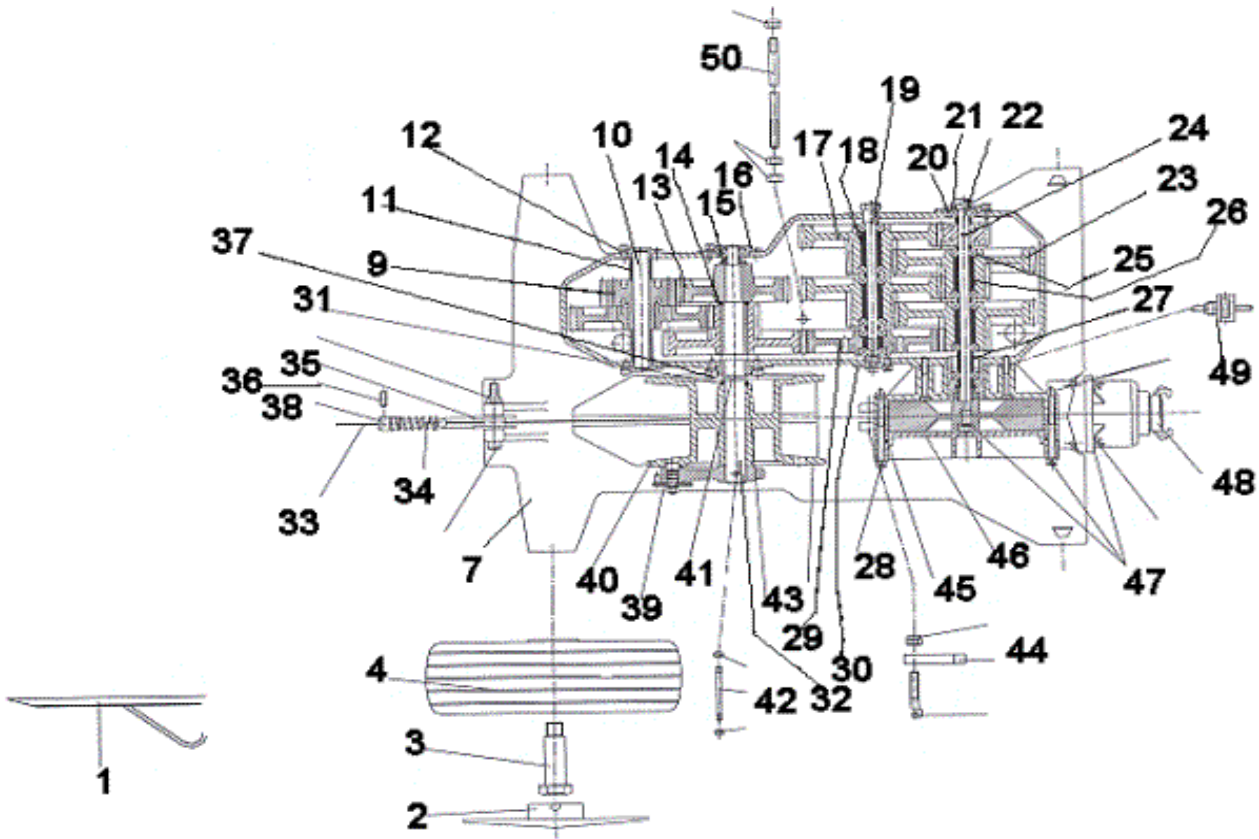

## PARTS MANUAL

**Water Winch Jr.**

**Serial Number 390,000+**

707 S. Schrader Ave.  
P.O. Box 290  
Havana, IL 62644  
Phone: (309)543-4425  
Fax (309)543-4945

[www.kifco.com](http://www.kifco.com)

No.	Part Number	Description	Qty.
1	500-0687-0	Anchor	1
2	500-0407-0	Hub Cab	4
3	500-0406-0	Bolt, Axle	4
4	500-0405-0	Wheels	4
5	500-0421-0	Cover	1
6	500-0420-0	Sprinkler Head - ZE 30	1
7	500-0399-0	Frame	1
8	500-0428-0	Decal Group	1
9	500-0400-0	Gear	1
10	500-0706-0	Shaft, Gearbox	1
11	500-0705-0	Spacer	1
12	500-0704-0	Cap, Shaft	1
13	500-0398-0	Gear	1
14	500-0703-0	Spacer	1
15	500-0701-0	Spacer, Gear	1
16	500-0702-0	Cage, Bearing	1
17	500-0700-0	Gear	1
18	500-0684-0	Spacer, Gear	1
19	500-0685-0	Shaft, Gearbox	1
20	500-0686-0	Cap	1
21	500-0688-0	Spacer, Gear	1
22	500-0690-0	Shaft, Gearbox	1

No.	Part Number	Description	Qty.
1	500-0731-0	Bladder Asm.	1
2	504-0410-0	Housing	1
3	504-0411-0	Spring	1
4	500-0423-0	Ball	1
5	500-0733-0	Valve Body, Outlet	1
6	500-0425-0	Bolt, Rod Guide	1
7	500-0734-0	Spacer	1
8	500-0426-0	Seal, Needle Valve	1
9	500-0735-0	Insert	1
10	504-0411-0		1
11	500-0421-0	Cover	1
12	500-0402-0	Clamp, Wire Rope	2
13	500-0711-0	Control Rod	1
14	500-0420-0	Sprinkler Head - ZE 30	1
15	504-0412-0	Set Screw WWJ	1
16	500-0723-0	Latching Pawl	1
17	500-0725-0	Latching Lug	1
18	500-0726-0	Spring	1
19	500-0419-0	Needle, Shut Off Valve	1
			1