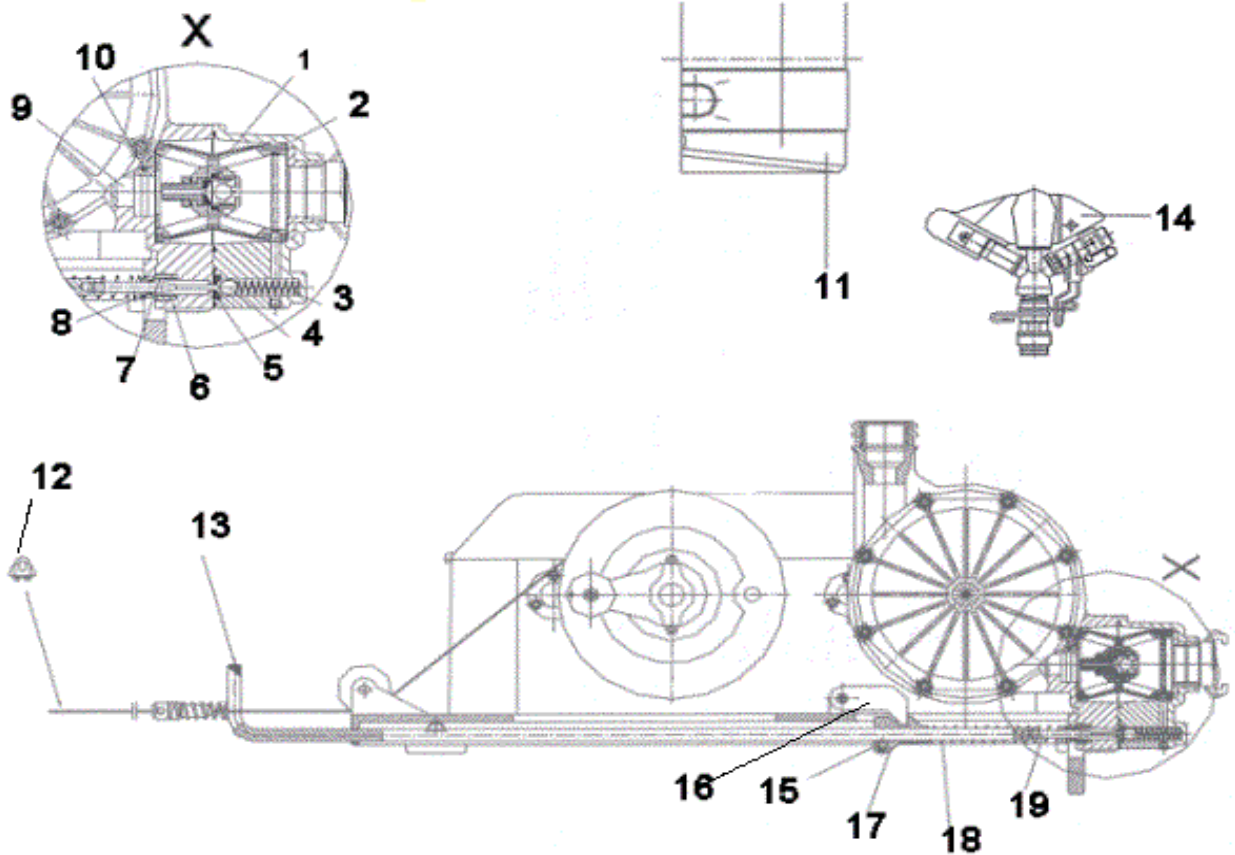

## PARTS MANUAL

**Water Winch Jr.**

**Serial Number 390,000+**

707 S. Schrader Ave.  
P.O. Box 290  
Havana, IL 62644  
Phone: (309)543-4425  
Fax (309)543-4945

[www.kifco.com](http://www.kifco.com)

No.	Part Number	Description	Qty.
1	500-0687-0	Anchor	1
2	500-0407-0	Hub Cab	4
3	500-0406-0	Bolt, Axle	4
4	500-0405-0	Wheels	4
5	500-0421-0	Cover	1
6	500-0420-0	Sprinkler Head - ZE 30	1
7	500-0399-0	Frame	1
8	500-0428-0	Decal Group	1
9	500-0400-0	Gear	1
10	500-0706-0	Shaft, Gearbox	1
11	500-0705-0	Spacer	1
12	500-0704-0	Cap, Shaft	1
13	500-0398-0	Gear	1
14	500-0703-0	Spacer	1
15	500-0701-0	Spacer, Gear	1
16	500-0702-0	Cage, Bearing	1
17	500-0700-0	Gear	1
18	500-0684-0	Spacer, Gear	1
19	500-0685-0	Shaft, Gearbox	1
20	500-0686-0	Cap	1
21	500-0688-0	Spacer, Gear	1
22	500-0690-0	Shaft, Gearbox	1

No.	Part Number	Description	Qty.
1	500-0731-0	Bladder Asm.	1
2	504-0410-0	Housing	1
3	504-0411-0	Spring	1
4	500-0423-0	Ball	1
5	500-0733-0	Valve Body, Outlet	1
6	500-0425-0	Bolt, Rod Guide	1
7	500-0734-0	Spacer	1
8	500-0426-0	Seal, Needle Valve	1
9	500-0735-0	Insert	1
10	504-0411-0		1
11	500-0421-0	Cover	1
12	500-0402-0	Clamp, Wire Rope	2
13	500-0711-0	Control Rod	1
14	500-0420-0	Sprinkler Head - ZE 30	1
15	504-0412-0	Set Screw WWJ	1
16	500-0723-0	Latching Pawl	1
17	500-0725-0	Latching Lug	1
18	500-0726-0	Spring	1
19	500-0419-0	Needle, Shut Off Valve	1
			1