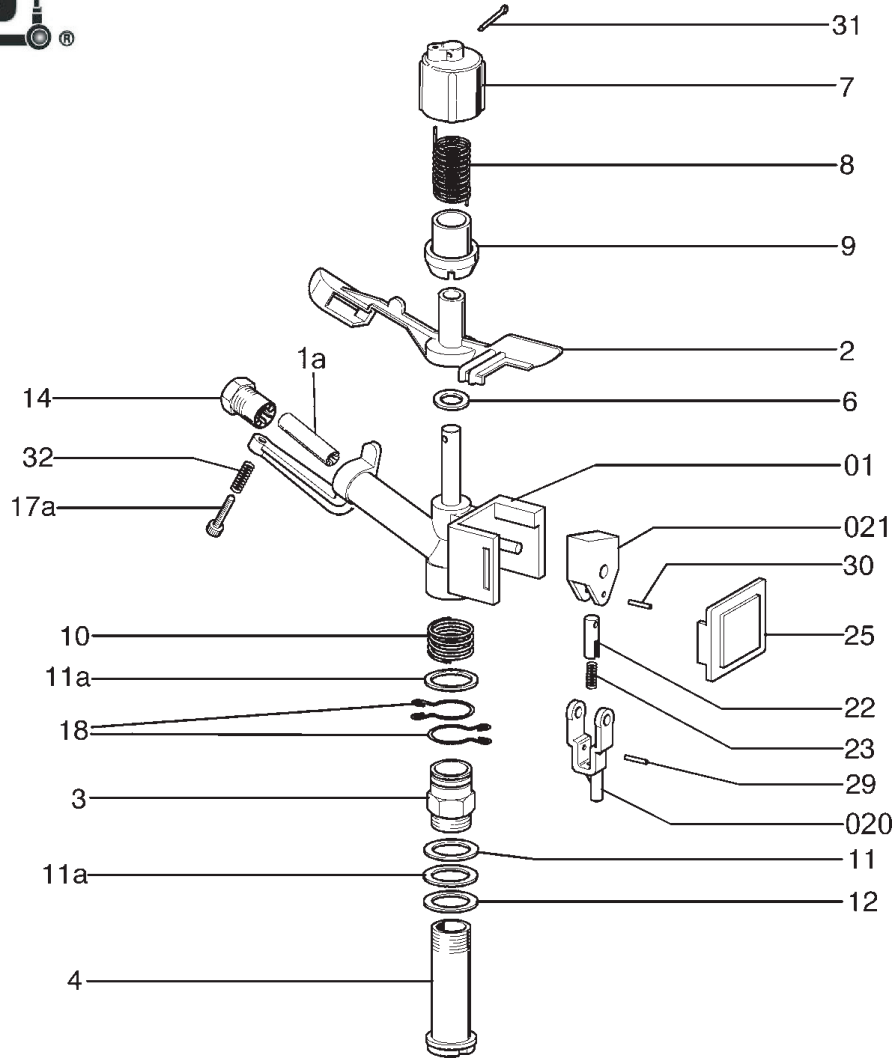

SIME SILVER

No.	Part Number	Description
1	075-3062-6	Body
2	075-3028-7	Arm
3	075-3038-6	External Body
4	075-3038-7	Internal Body
6	075-3029-6	Washer 16mm x 7.8mm x 2mm
7	075-3029-7	Cap
8	075-3029-8	Arm Spring
9	075-3029-9	Door Spring
10	075-3028-1	Clutch Spring
11	075-3039-1	Washer 23mm x 18.2mm x 1.5mm
11A	075-3039-2	Washer 23mm x 18.2mm x1.5mm
12	075-3039-3	Washer 23mm x 18.2mm x 1.5mm
14	075-3028-0	Nozzle
17A	075-3030-8	Screw
18	075-3062-7	Rings
20	075-3031-1	Lever Release
21	075-3031-2	Lever Clapper
22	075-3031-3	Spring Guard
23	075-3031-4	Release Spring
25	075-3031-6	Cover
29	075-3032-2	Pin 2mm x 14.5
30	075-3032-3	Pin 2mm x 12mm
32	075-3037-4	Spring