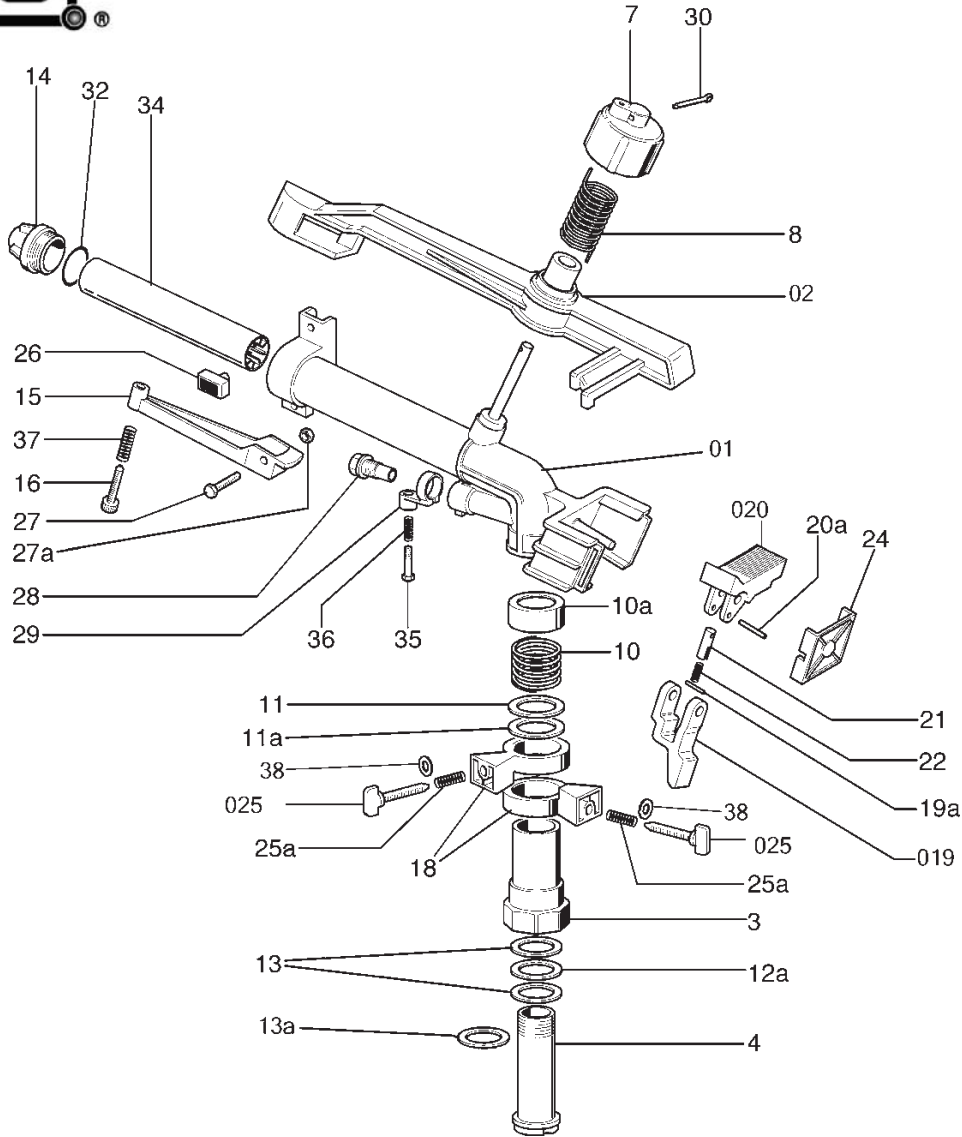

# SIME HIDRA

Item	Part Number	Description	Qty.
1	075-0001-0	Body (301094)	1
2	075-0002-0	Arm (301095)	1
3	075-0003-0	Housing outer (3010092)	1
4	075-0004-0	Housing inner (301097)	1
7	075-0005-0	Cap (30972)	1
8	075-0006-0	Spring (30971)	1
10	075-0007-0	Spring (301098)	1
10a	075-0008-0	Spring cap (301099)	1
11	075-0009-0	Bushing, 44 x 34.2 x 2 (301088)	1
11a	075-0010-0	Washer, 47 x 34.2 x 2 (301089)	1
12a	075-0011-0	Spring (301090)	1
13	075-0012-0	Washer, Bearing (301088)	2
14		Nozzle, (3010100)	1
15	075-0014-0	Arm (30358)	1
16	075-0015-0	Screw (30359)	1
18	075-0016-0	Shift Brkt. (3010101)	1
19	075-0017-0	Shift Trip Brkt. (3010102)	1
19a	075-0017-1	Pin (30363)	1
20	075-0018-0	Trip Brkt. (3010103)	1
20a	075-0019-0	Pin (3010107)	1
21	075-0020-0	Trip over center part (30816)	1
22	075-0021-0	Spring (30817)	1

# SIME HIDRA

Item	Part Number	Description	Qty.
24	075-0022-0	Cover (30819)	1
25	075-0023-0	Screw (30820) (Includes 25a & 38)	2
26	075-0025-0	Cap (3010194)	1
27		Bolt, M5 x 22	1
27a		Nut, M5	1
28	075-00260	Nozzle (30280)	1
29	075-0027-0	Bracket (30339)	1
30		Cotter pin	1
34	075-0039-0	Tube (3010106)	1
35		Bolt (30336)	1
37	075-0040-0	Spring (30337)	1
37	075-0041-0	Spring (30374)	1