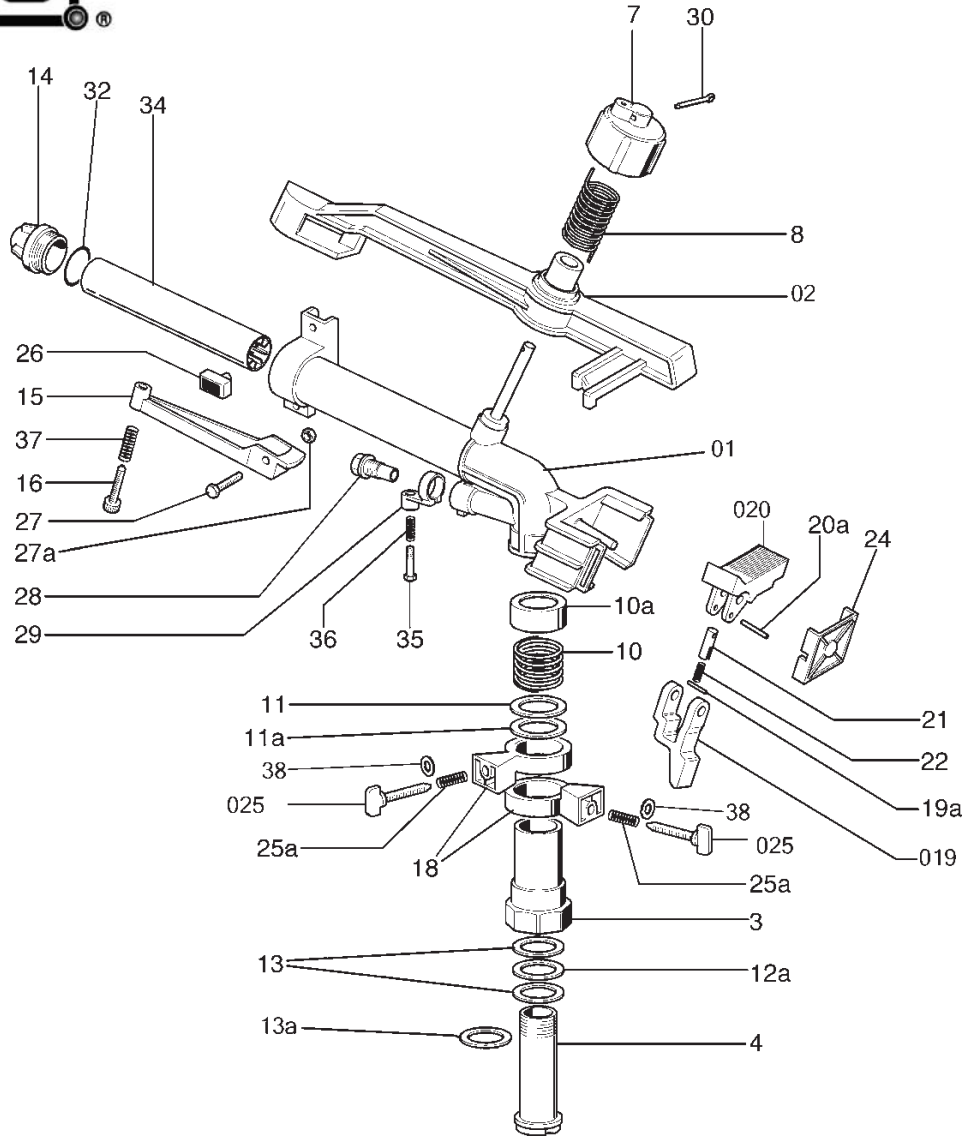

# SIME HIDRA

Item	Part Number	Description	Qty.
1	075-0001-0	Body (301094)	1
2	075-0002-0	Arm (301095)	1
3	075-0003-0	Housing outer (3010092)	1
4	075-0004-0	Housing inner (301097)	1
7	075-0005-0	Cap (30972)	1
8	075-0006-0	Spring (30971)	1
10	075-0007-0	Spring (301098)	1
10a	075-0008-0	Spring cap (301099)	1
11	075-0009-0	Bushing, 44 x 34.2 x 2 (301088)	1
11a	075-0010-0	Washer, 47 x 34.2 x 2 (301089)	1
12a	075-0011-0	Spring (301090)	1
13	075-0012-0	Washer, Bearing (301088)	2
14		Nozzle, (3010100)	1
15	075-0014-0	Arm (30358)	1
16	075-0015-0	Screw (30359)	1
18	075-0016-0	Shift Brkt. (3010101)	1
19	075-0017-0	Shift Trip Brkt. (3010102)	1
19a	075-0017-1	Pin (30363)	1
20	075-0018-0	Trip Brkt. (3010103)	1
20a	075-0019-0	Pin (3010107)	1
21	075-0020-0	Trip over center part (30816)	1
22	075-0021-0	Spring (30817)	1

# SIME HIDRA

Item	Part Number	Description	Qty.
24	075-0022-0	Cover (30819)	1
25	075-0023-0	Screw (30820) (Includes 25a & 38)	2
26	075-0025-0	Cap (3010194)	1
27		Bolt, M5 x 22	1
27a		Nut, M5	1
28	075-00260	Nozzle (30280)	1
29	075-0027-0	Bracket (30339)	1
30		Cotter pin	1
34	075-0039-0	Tube (3010106)	1
35		Bolt (30336)	1
37	075-0040-0	Spring (30337)	1
37	075-0041-0	Spring (30374)	1