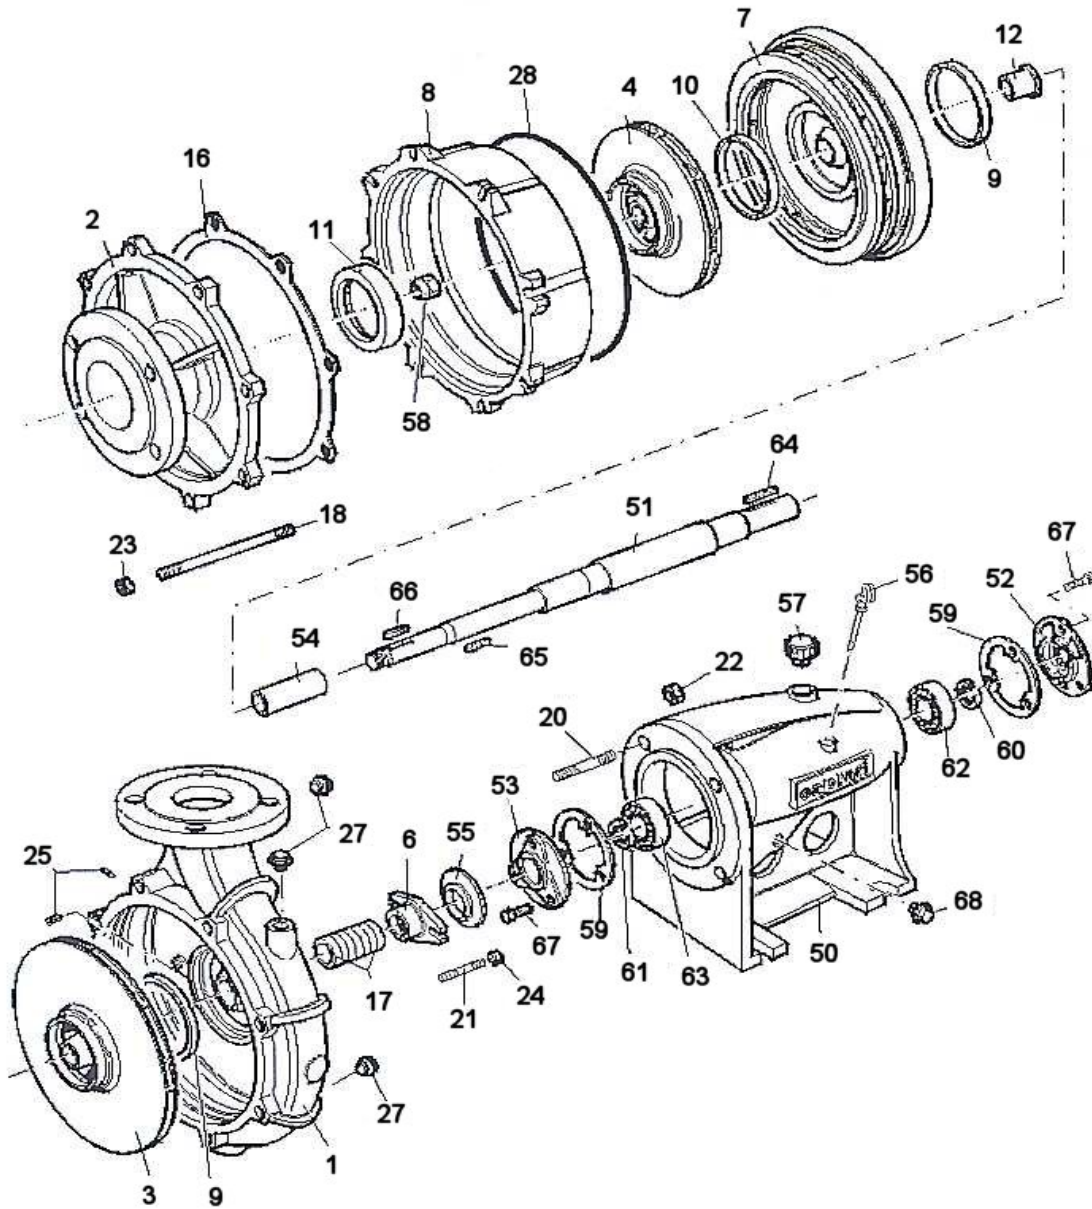

PARTS MANUAL

P/N 58609630

Item	Part Number	Description	Qty.
1	04040103	CASING, PUMP	1
2	04040400	COVER, SUCTION	1
3	04070007	IMPELLER	1
4	04040827	IMPELLER	1
6	04041634	BOX,STUFFING	1
7	04043388	DIFFUSOR MR100/2	1
8	04043391	CASING, STAGE	1
9	04044540	RING,WEAR	2
10	04044540	RING,WEAR	1
11	04044541	RING,WEAR	1
12	04041717	BRONZE BEARING	1
16	04033738	GASKET,PAPER	2
17	04333346	PACKING,SET OF 7	1
18	04030613	STUD CODICE #30613	12
20	04030380	STUD M20X45	4
21	04030398	STUD M12X65	2
22	04031034	NUT M20	4
23	04031031	NUT,M16	12
24	04031203	NUT, M12	2
25	04030760	GRANO M14X16 UNI 5923-12.9	2
27	04031714	PLUG 3/8" BSP	3
28	04033471	O-RING	1
50	04044807	SUPPORT BASE	1
51	04041538	SHAFT	1
52	04041680	FLANGE	2
53	04041673	COVER SHAFT SEALING RING	1
54	04041863	SLEEVE,SHAFT SPACER	1
55	04031837	RING	1
56	04031818	DIP STICK	1
57	04031743	CAP,OIL FILL	1
58	04033134	NUT,IMPELLER MEC100	1
59	04033826	FLANGE	2
60	04033291	ANELLO DI TENUTA 55X70X8	1
61	04033261	ANELLO DI TENUTA 45X65X8	2
62	04035085	BEARING,IMPELLER SHAFT	1
63	04035115	BEARING,IMPELLER SHAFT	1
64	04031495	KEY A14X9X90	1
65	04031454	KEY A10X8X40	1
66	04031454	KEY A10X8X40	1
67	04030080	BOLT M10X25	1
68	04031714	PLUG 3/8" BSP	6