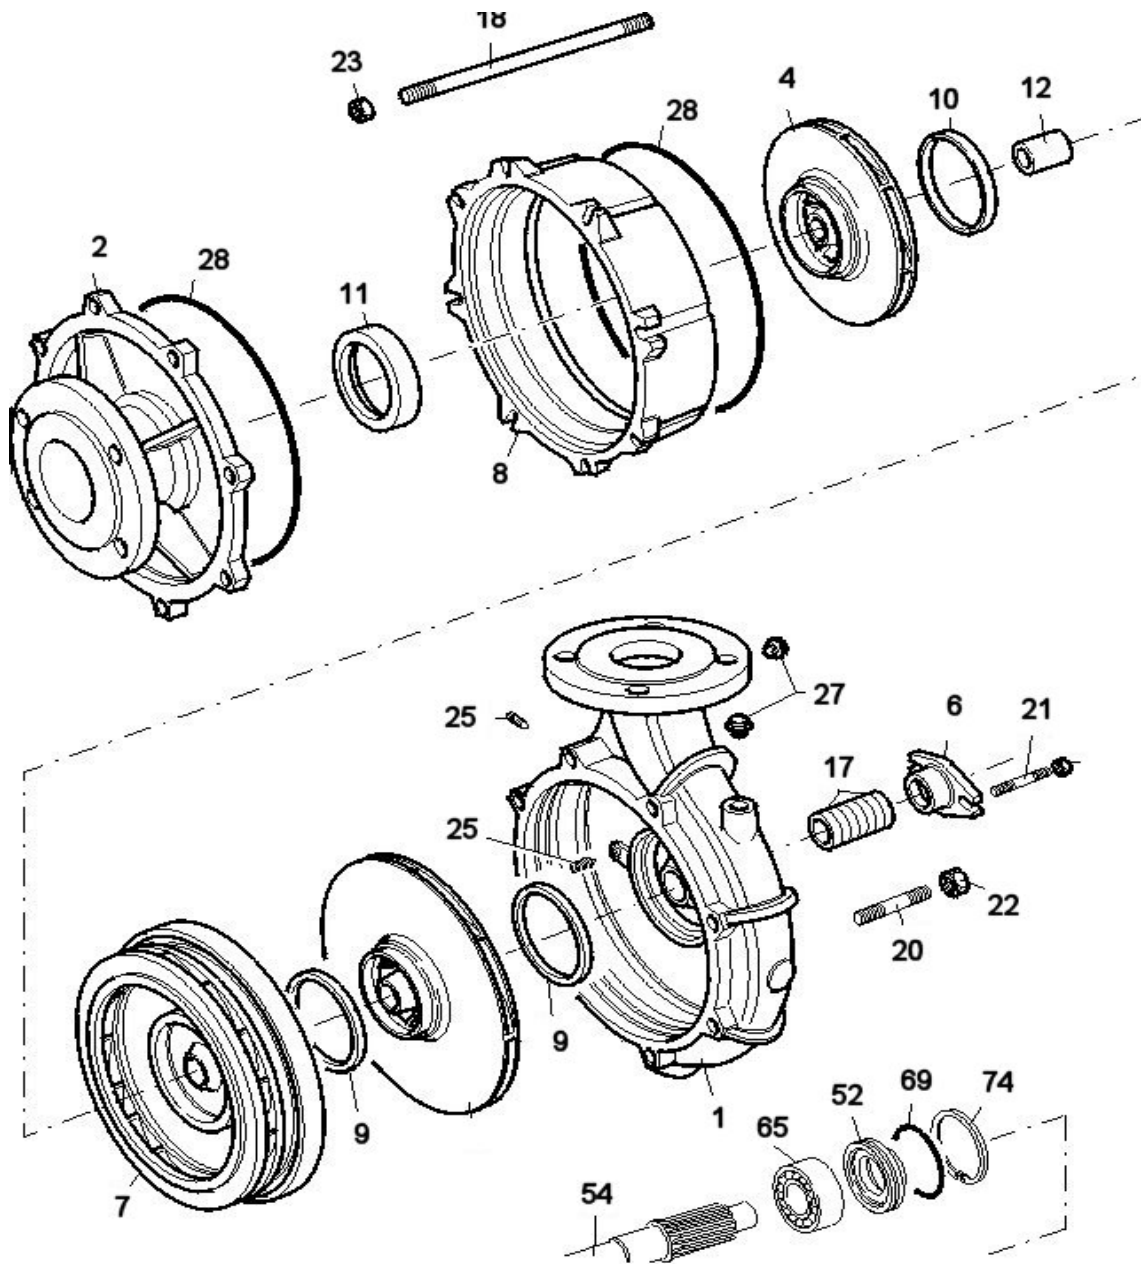

# PARTS MANUAL

P/N 58602190

Item	Part Number	Description	Qty.
1	04040083	CASING,PUMP	1
2	04040394	COVER,SUCTION	1
3	04046931	IMPELLER DMR80C STG2	1
4	04040810	IMPELLER DMR80C DIFFUSER	1
6	04041633	BOX,STUFFING	1
7	04043378	DIFFUSER DMR 80	1
8	04043390	CASING,STAGE	1
9	04044538	RING,WEAR	2
10	04044538	RING,WEAR	1
11	04044539	RING,WEAR	1
12	04041711	SLEEVE,SHAFT SPACER	1
17	04233345	PACKING,SET OF 7	1
18	04030547	STUD M12 X 120	8
20	04030367	STUD M16 X 35	4
21	04030394	STUD,M10X58	2
22	04031031	NUT,M16	4
23	04031025	NUT,M12	8
24	04031201	NUT,10MM	2
25	04030745	DOWEL	2
27	04031714	PLUG 3/8" BSP	4
28	04033463	O-RING 274 X 3.53 MM	2
50	04042522	CASING,GEAR DMR80	1
51	04042540	COVER GEAR BOX	1
52	04043721	COVER,SHAFT SEAL RING	2
53	04043726	COVER,SHAFT SEAL RING	2
54	04042765	SHAFT,IMPLR 1-3,05 DMR80	1
55	04042586	GEAR,DRIVE 1-3,05 DMR80	1
56	04042788	SHAFT,SPLINED	1
57	04041754	SPACER,BEARING	1
58	04031819	DIPSTICK,OIL	1
59	04031743	CAP,OIL FILL	1
60	04033835	GASKET FOR GEAR CASING	1
61	04041862	SLEEVE,BEARING BUSH	1
62	04031836	DEFLECTOR	1
63	04033132	NUT,IMPELLER MEC50	1
64	04035114	BEARING,SKF3308ATN9/C3 NO SL	1
65	04035122	BEARING,FAG NJ306E	1
66	04035023	BEARING,SKF6207 NO SEALS	1
67	04035040	BEARING,SNR6308.J30 NO SEALS	1
68	04033263	RING,SEAL	2
69	04033426	O-RING 65.09 X 3.35 MM	2
70	04033427	O-RING 78.74 X 5.34 MM	2
71	04031427	O-RING 78.74 X 5.34 MM	2
72	04031434	KEY 8 X 7 X 35	1
73	04031577	CIRCLIP 90MM	2
74	04031572	CIRCLIP 72MM	2
75	04030310	STUD M6 X 14	8
76	04031012	NUT,M6	8
77	04031022	NUT, 10MM	2
78	04030082	BOLT, 10MM x 35MM	2
79	04031316	WASHER	2
80	04046301	GUARD,PTO SHAFT	1
81	04031722	PLUG 1/4" BSP	1
85	04054242	COIL,COOLING	1
86	04054243	TUBE, LONG COOLING - DMR80	1
87	04054244	COOLING PIPE DMR80-3/2 1000 & 540RPM	1
88	04044325	CONNECTOR,THREADED	2
89	04031797	NPPL	2
90	04031796	NPPL	1
91	04031795	NPPL	1
92	04031794	NPPL	1
93	04031772	NPPL	1
94	04031379	RESTRICTOR DMR 80	1
95	04031385	WASHER,RLS01683	2