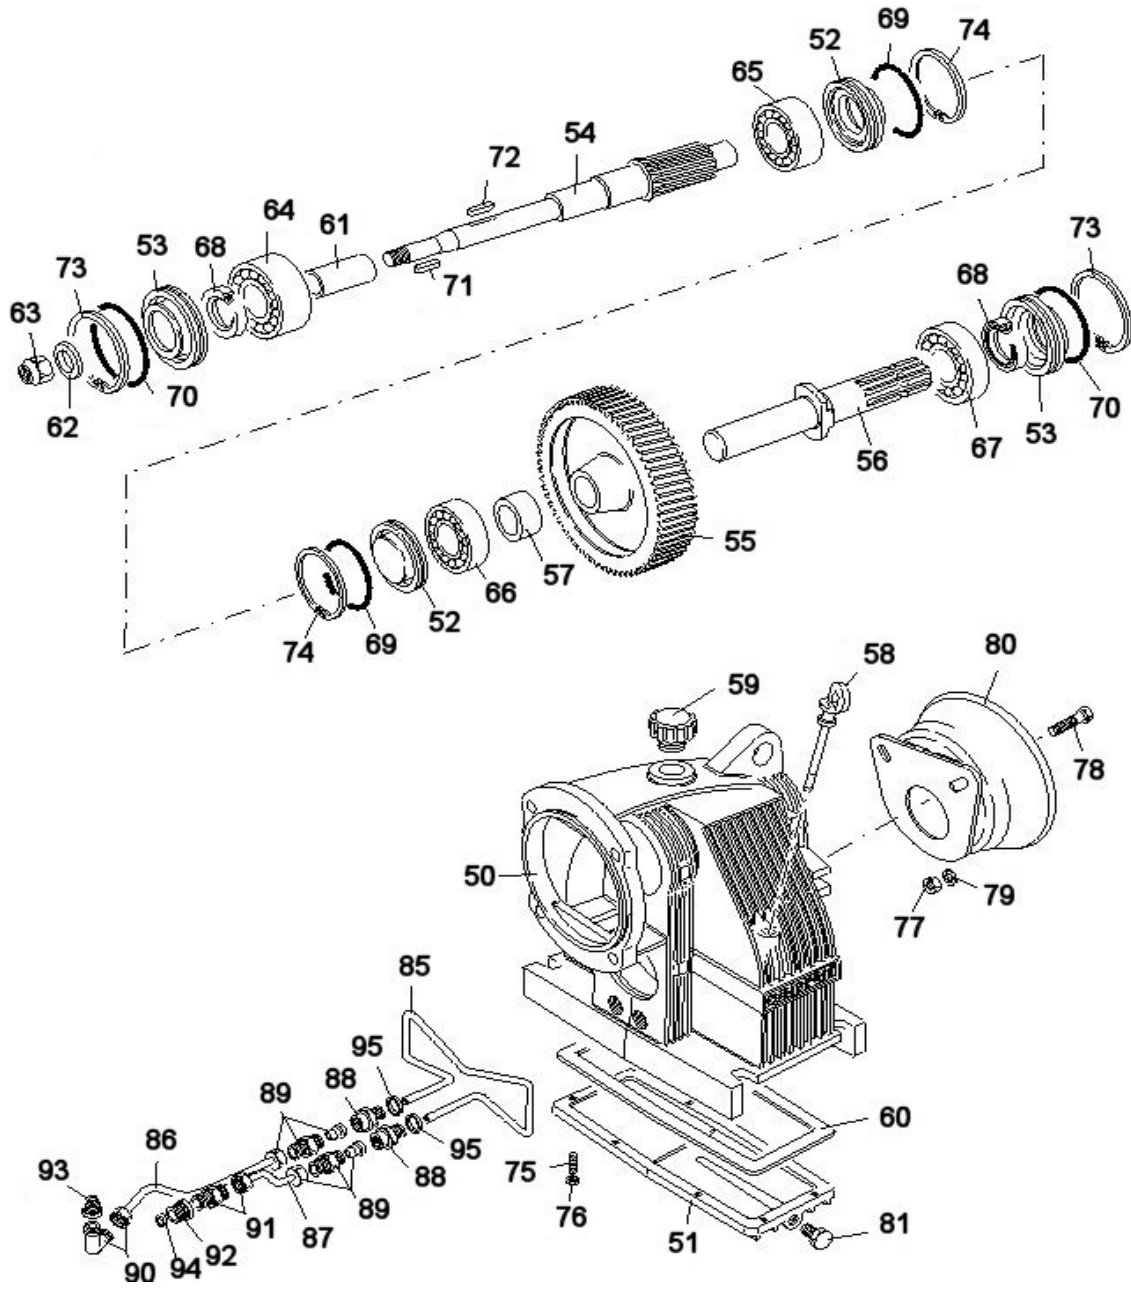

# PARTS MANUAL

P/N 58602190

Item	Part Number	Description	Qty.
1	04040083	CASING,PUMP	1
2	04040394	COVER,SUCTION	1
3	04046931	IMPELLER DMR80C STG2	1
4	04040810	IMPELLER DMR80C DIFFUSER	1
6	04041633	BOX,STUFFING	1
7	04043378	DIFFUSER DMR 80	1
8	04043390	CASING,STAGE	1
9	04044538	RING,WEAR	2
10	04044538	RING,WEAR	1
11	04044539	RING,WEAR	1
12	04041711	SLEEVE,SHAFT SPACER	1
17	04233345	PACKING,SET OF 7	1
18	04030547	STUD M12 X 120	8
20	04030367	STUD M16 X 35	4
21	04030394	STUD,M10X58	2
22	04031031	NUT,M16	4
23	04031025	NUT,M12	8
24	04031201	NUT,10MM	2
25	04030745	DOWEL	2
27	04031714	PLUG 3/8" BSP	4
28	04033463	O-RING 274 X 3.53 MM	2
50	04042522	CASING,GEAR DMR80	1
51	04042540	COVER GEAR BOX	1
52	04043721	COVER,SHAFT SEAL RING	2
53	04043726	COVER,SHAFT SEAL RING	2
54	04042765	SHAFT,IMPLR 1-3,05 DMR80	1
55	04042586	GEAR,DRIVE 1-3,05 DMR80	1
56	04042788	SHAFT,SPLINED	1
57	04041754	SPACER,BEARING	1
58	04031819	DIPSTICK,OIL	1
59	04031743	CAP,OIL FILL	1
60	04033835	GASKET FOR GEAR CASING	1
61	04041862	SLEEVE,BEARING BUSH	1
62	04031836	DEFLECTOR	1
63	04033132	NUT,IMPELLER MEC50	1
64	04035114	BEARING,SKF3308ATN9/C3 NO SL	1
65	04035122	BEARING,FAG NJ306E	1
66	04035023	BEARING,SKF6207 NO SEALS	1
67	04035040	BEARING,SNR6308.J30 NO SEALS	1
68	04033263	RING,SEAL	2
69	04033426	O-RING 65.09 X 3.35 MM	2
70	04033427	O-RING 78.74 X 5.34 MM	2
71	04031427	O-RING 78.74 X 5.34 MM	2
72	04031434	KEY 8 X 7 X 35	1
73	04031577	CIRCLIP 90MM	2
74	04031572	CIRCLIP 72MM	2
75	04030310	STUD M6 X 14	8
76	04031012	NUT,M6	8
77	04031022	NUT, 10MM	2
78	04030082	BOLT, 10MM x 35MM	2
79	04031316	WASHER	2
80	04046301	GUARD,PTO SHAFT	1
81	04031722	PLUG 1/4" BSP	1
85	04054242	COIL,COOLING	1
86	04054243	TUBE, LONG COOLING - DMR80	1
87	04054244	COOLING PIPE DMR80-3/2 1000 & 540RPM	1
88	04044325	CONNECTOR,THREADED	2
89	04031797	NPPL	2
90	04031796	NPPL	1
91	04031795	NPPL	1
92	04031794	NPPL	1
93	04031772	NPPL	1
94	04031379	RESTRICTOR DMR 80	1
95	04031385	WASHER,RLS01683	2